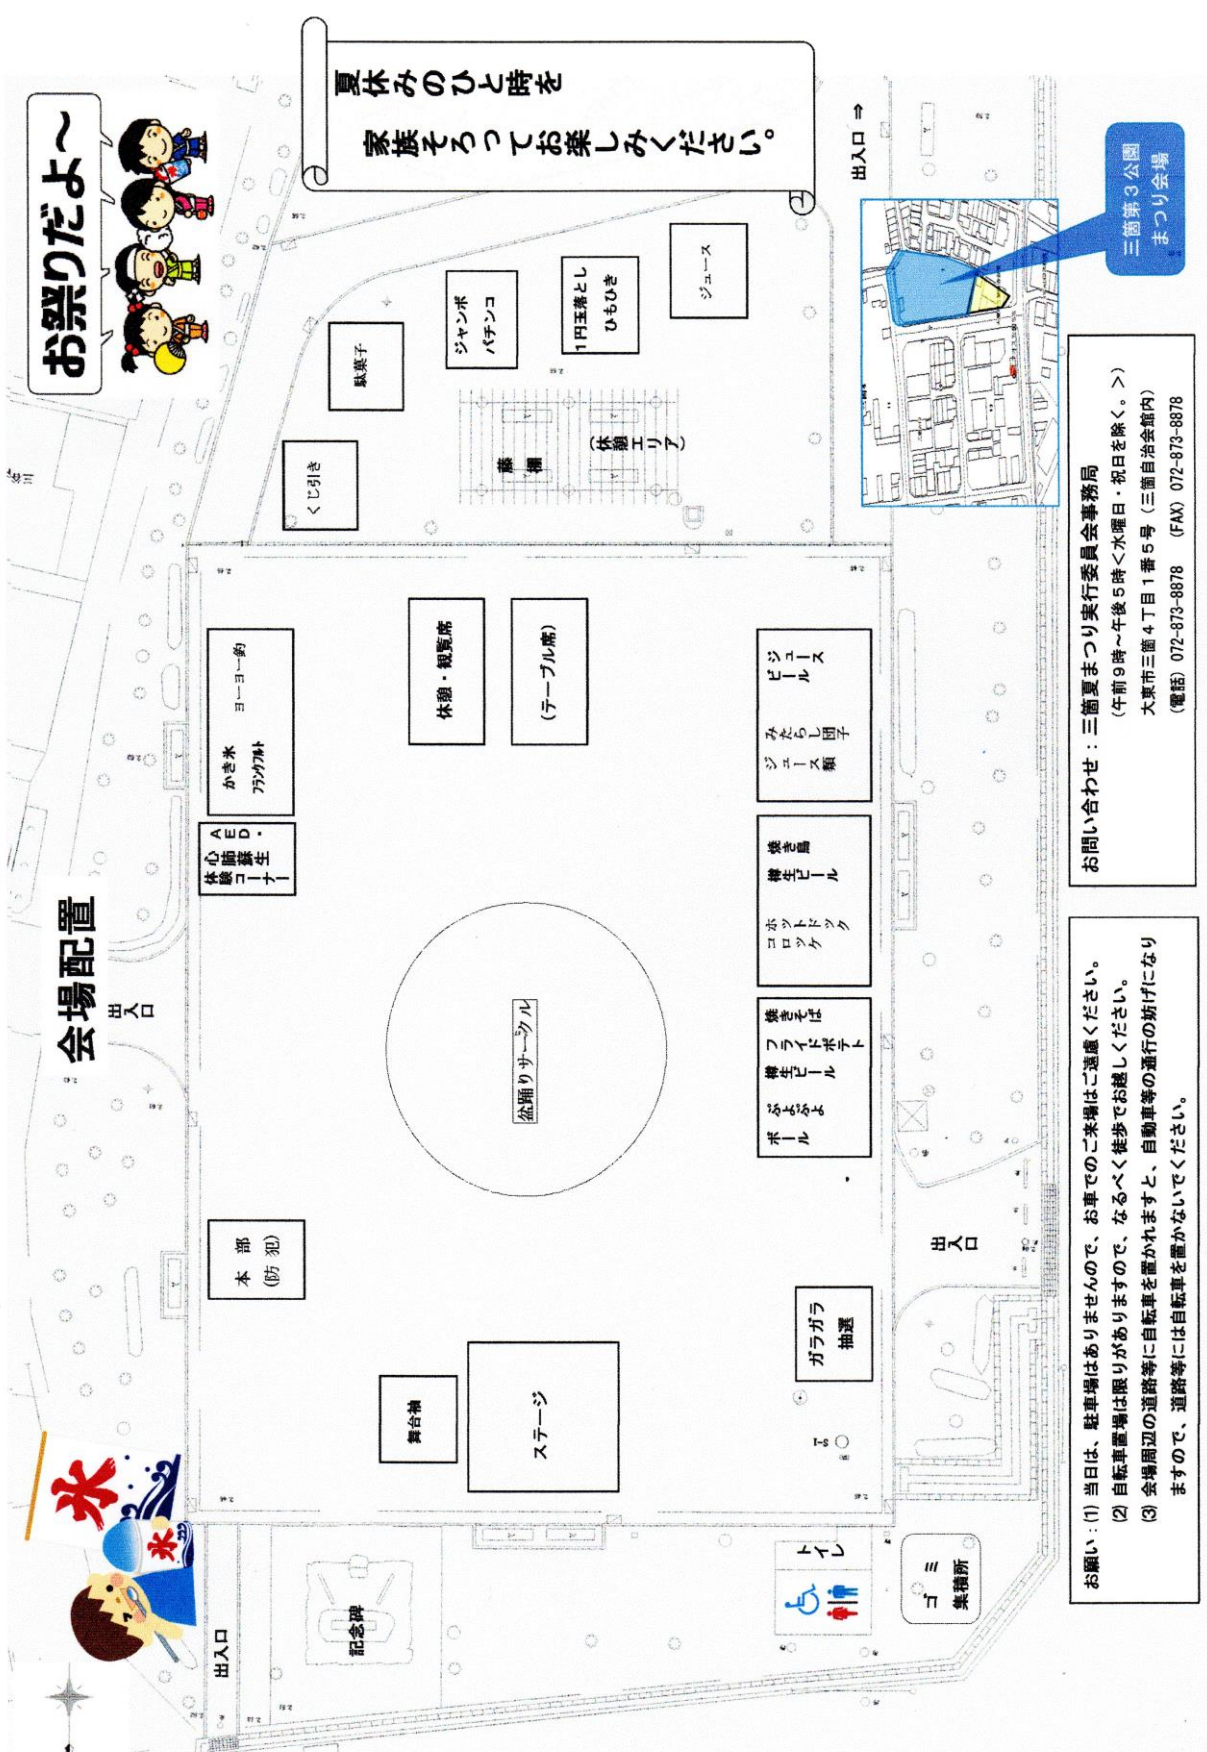

夏休みのひと時を
家族そろってお楽しみください。