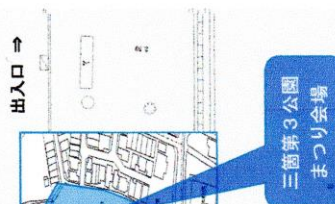

夏休みのひと時を
家族そろってお楽しみください。