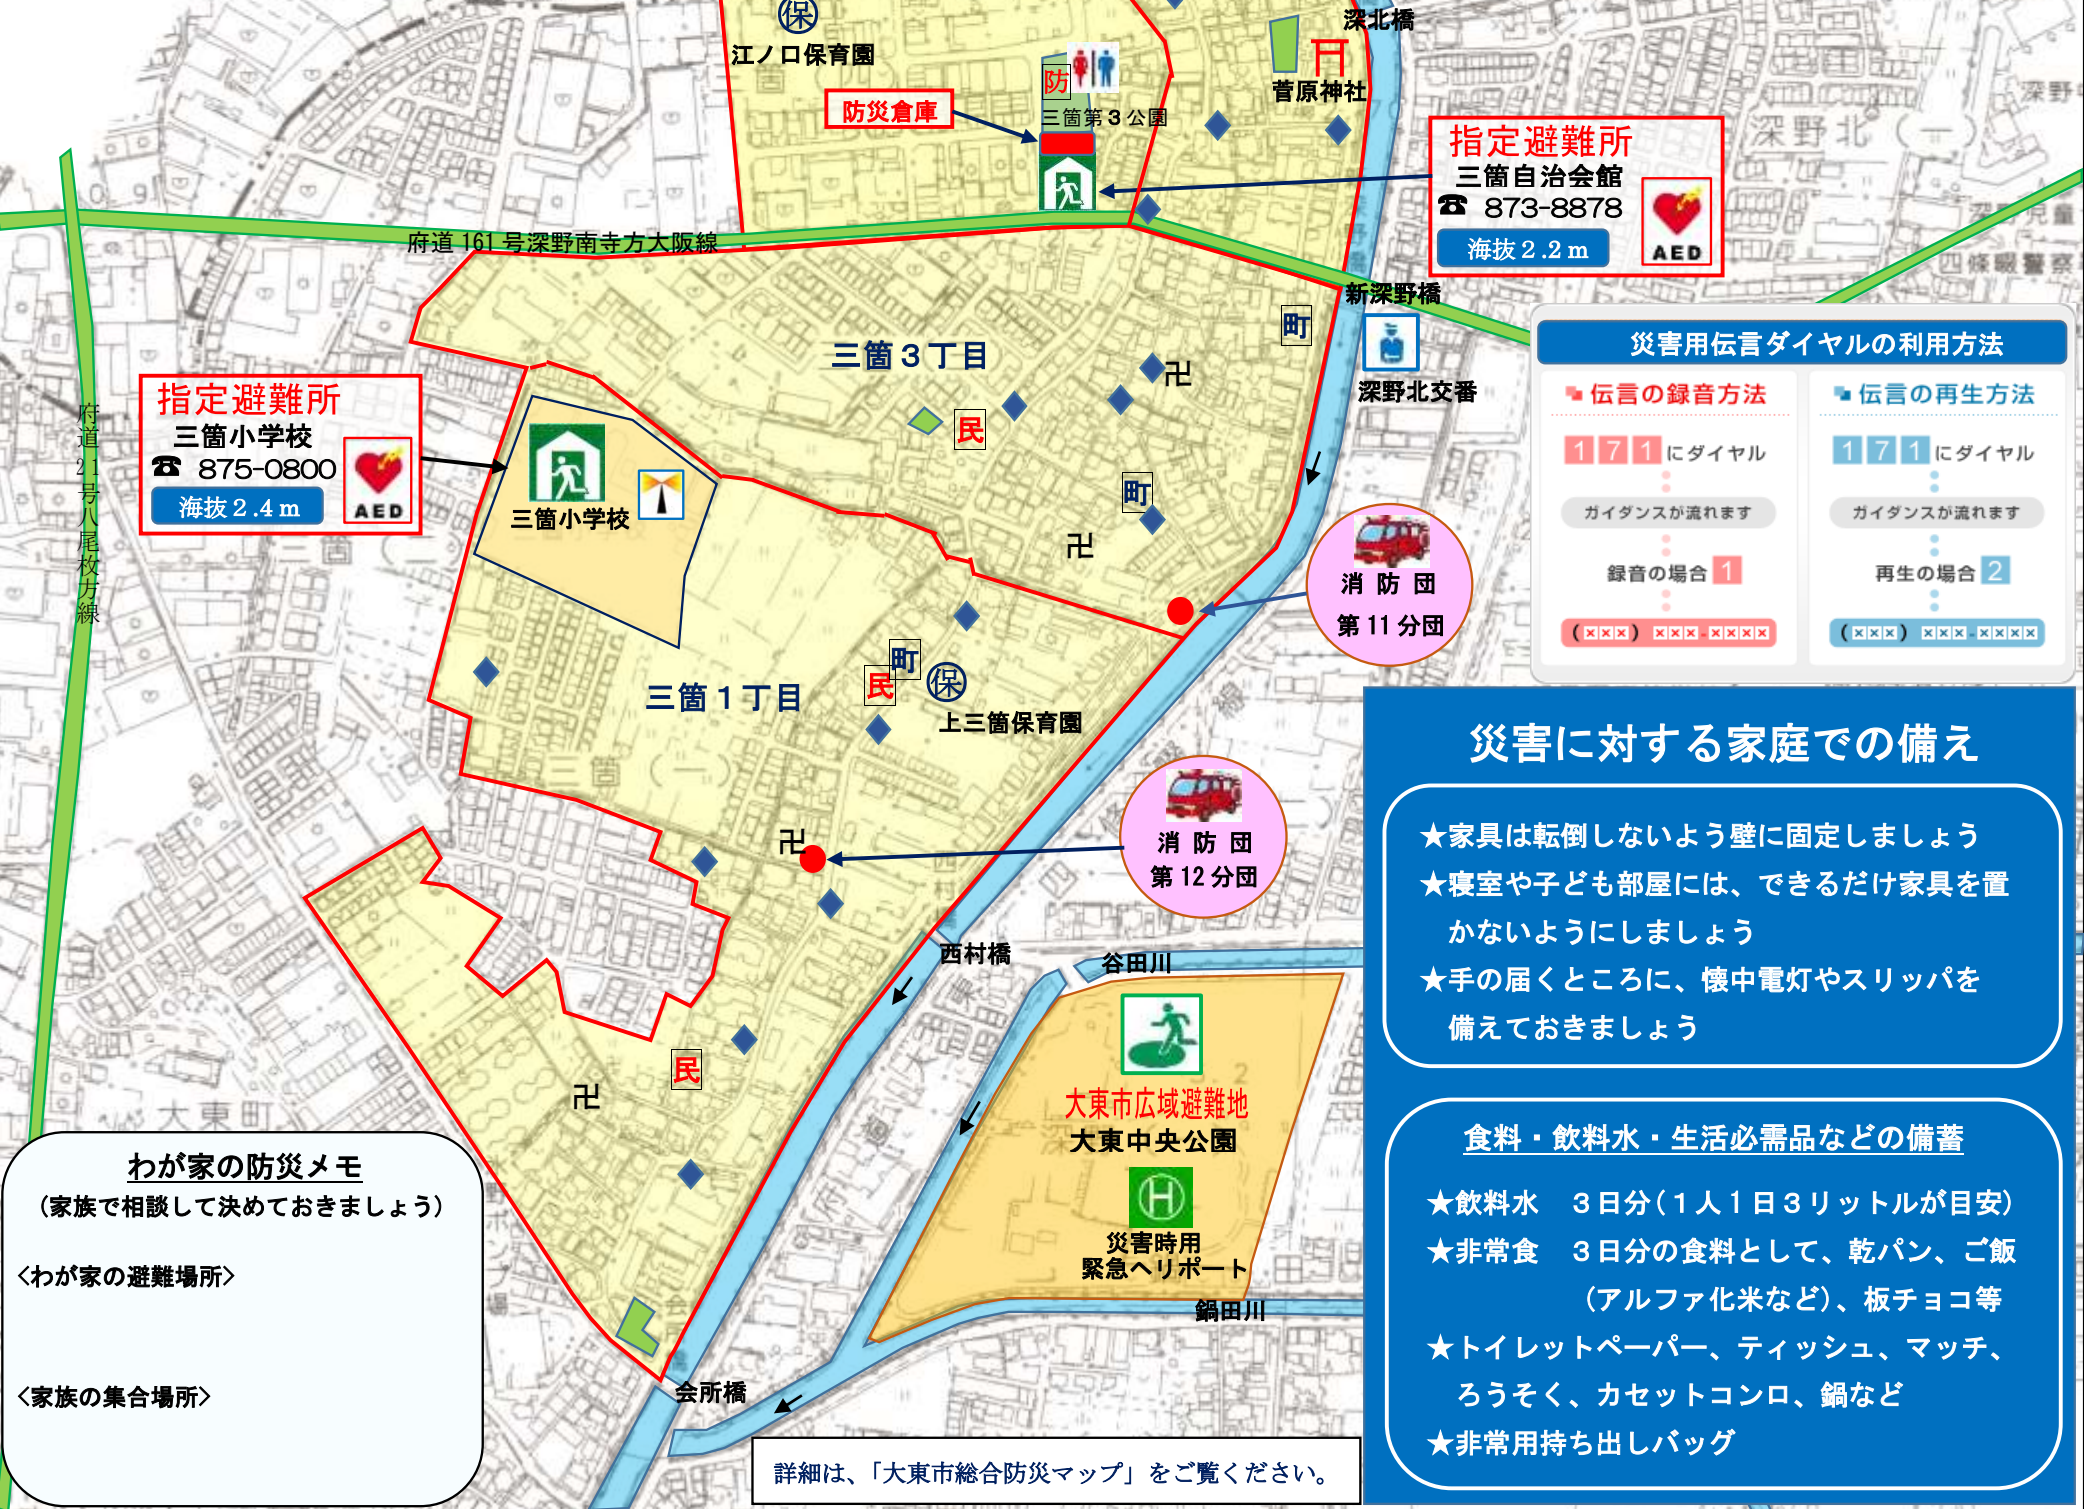

# 三箇地区防災マップ 〔三箇自治会〕

- 凡例
- 広域避難地
  - 指定避難所
  - 交番
  - 災害時用緊急ヘリポート
  - 防災行政無線屋外受信機
  - 防火水槽
  - 初期消火器具格納箱
  - 広域緊急交通路
  - 避難路
  - 区長
  - 町会長
  - 民生委員
  - 公園

■ 緊急連絡電話番号

- 大東消防署 119 (875-0119)
- 四條畷警察署 110 (875-1234)
- ◇大東市役所 872-2181
- ◇大東市危機管理室 875-0211
- ◇大東市水道局 871-1191

**指定避難所**  
三箇自治会館  
☎ 873-8878  
海拔 2.2m  
AED

**指定避難所**  
三箇小学校  
☎ 875-0800  
海拔 2.4m  
AED

災害用伝言ダイヤルの利用方法

伝言の録音方法	伝言の再生方法
1711 にダイヤル ガイダンスが流れます 録音の場合 1 (XXX) XXX XXXX	1711 にダイヤル ガイダンスが流れます 再生の場合 2 (XXX) XXX XXXX

**災害に対する家庭での備え**

- ★家具は転倒しないよう壁に固定しましょう
- ★寝室や子ども部屋には、できるだけ家具を置かないようにしましょう
- ★手の届くところに、懐中電灯やスリッパを備えておきましょう

食料・飲料水・生活必需品などの備蓄

- ★飲料水 3日分(1人1日3リットルが目安)
- ★非常食 3日分の食料として、乾パン、ご飯(アルファ化米など)、板チョコ等
- ★トイレトーパー、ティッシュ、マッチ、ろうそく、カセットコンロ、鍋など
- ★非常用持ち出しバッグ

**わが家の防災メモ**  
(家族で相談して決めておきましょう)

<わが家の避難場所>

<家族の集合場所>

詳細は、「大東市総合防災マップ」をご覧ください。